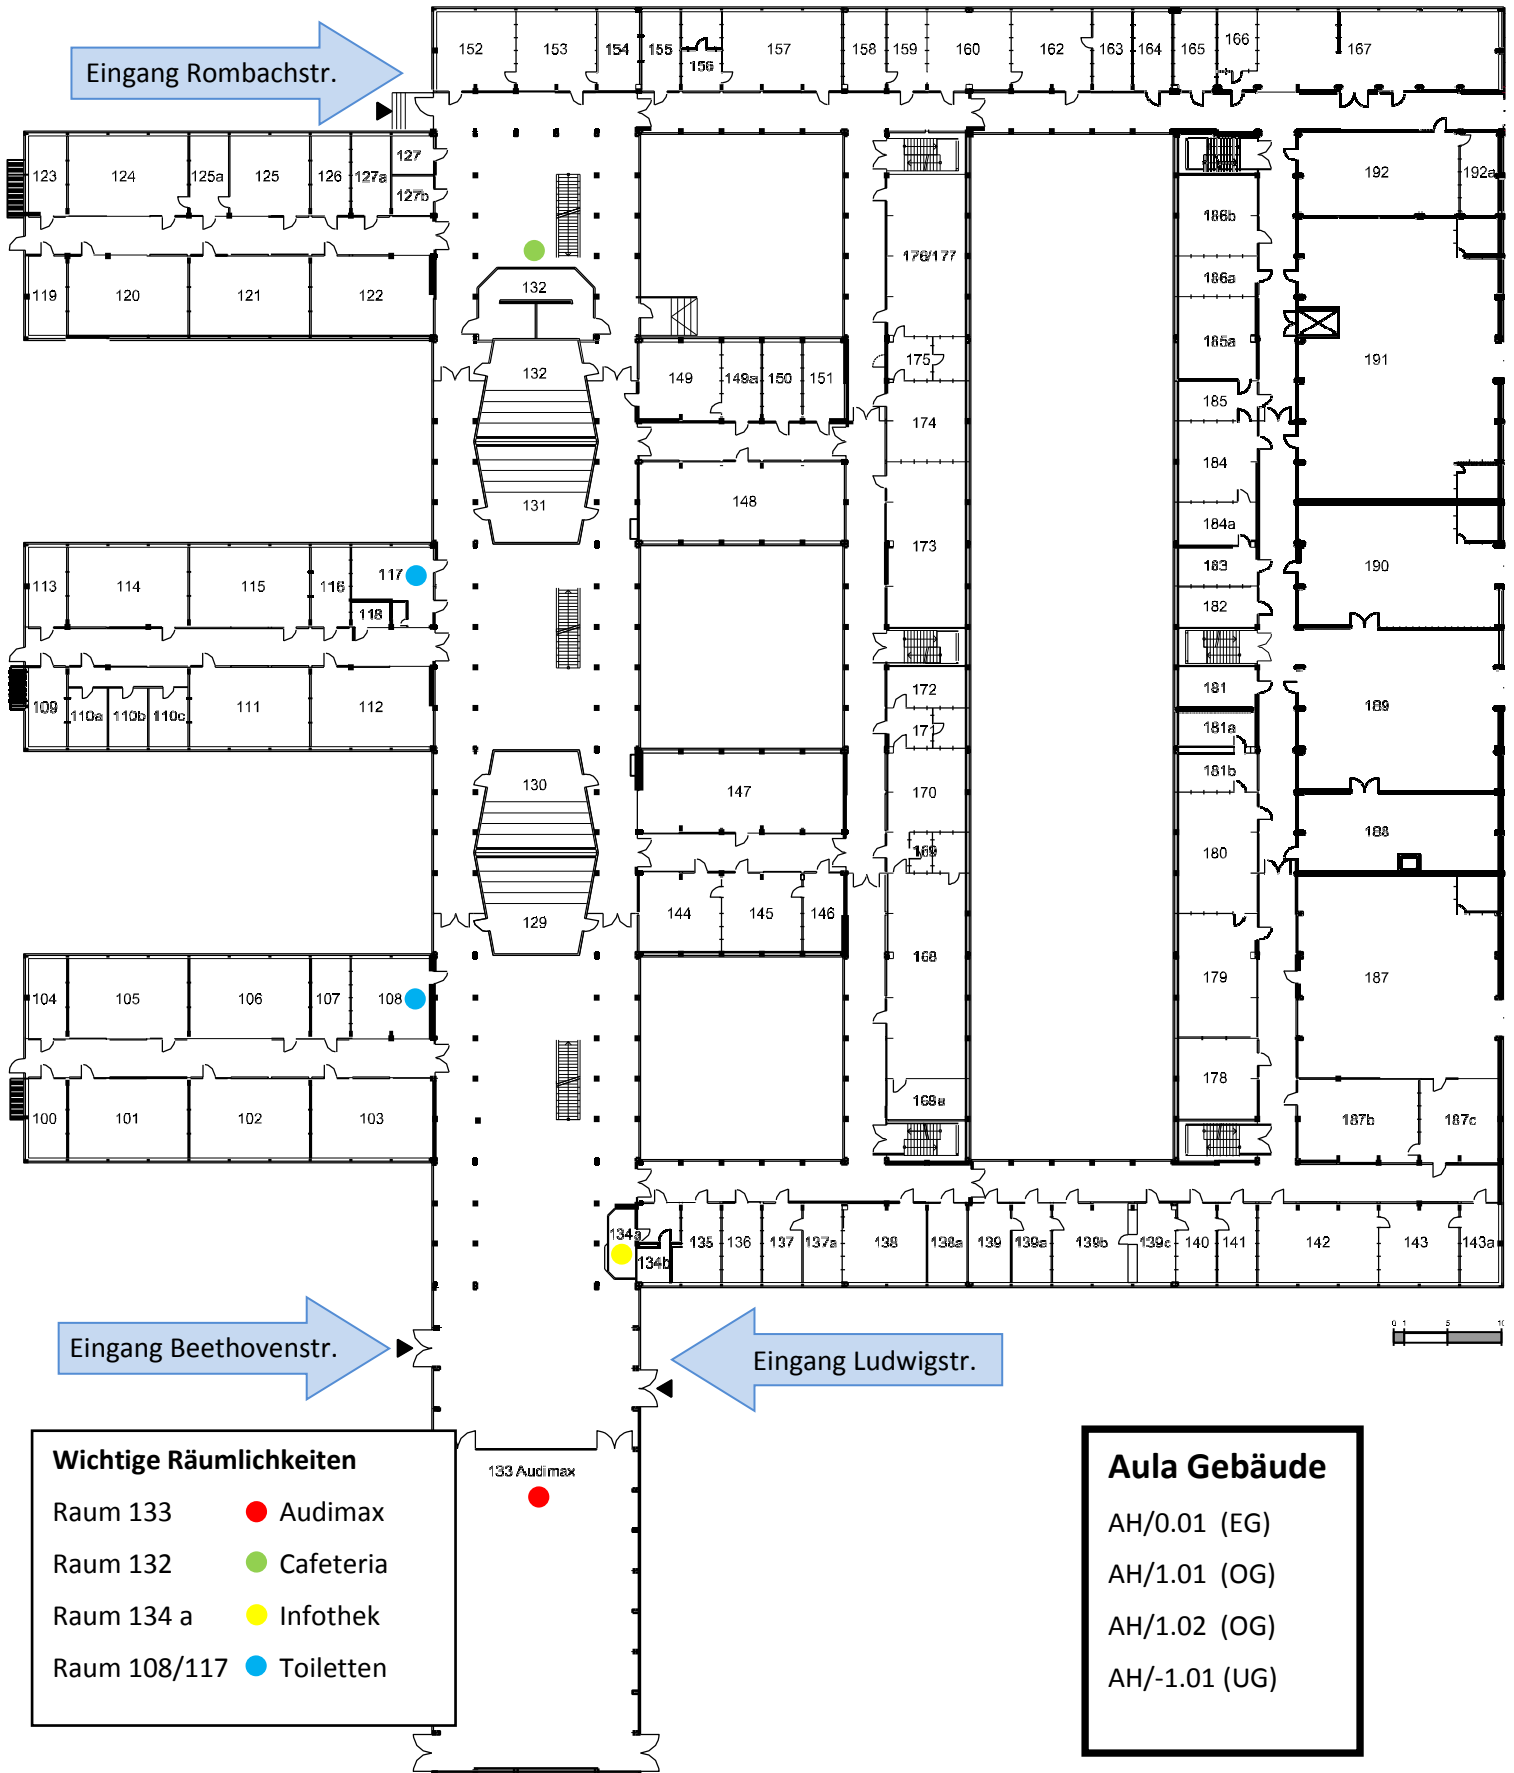

Hauptgebäude

Beethovenstraße 1 - Erdgeschoss

Hauptgebäude

Beethovenstraße 1 - Obergeschoss

Wichtige Räumlichkeiten

- Raum 271 b ● Zulassungsamt
- Raum 253 ● Grundlagenzentrum
- Raum 235 a ● InfoPoint für Studierende
- Raum 278 a-c ● Kopiererräume

Aula Gebäude

- AH/0.01 (EG)
- AH/1.01 (OG)
- AH/1.02 (OG)
- AH/-1.01 (UG)