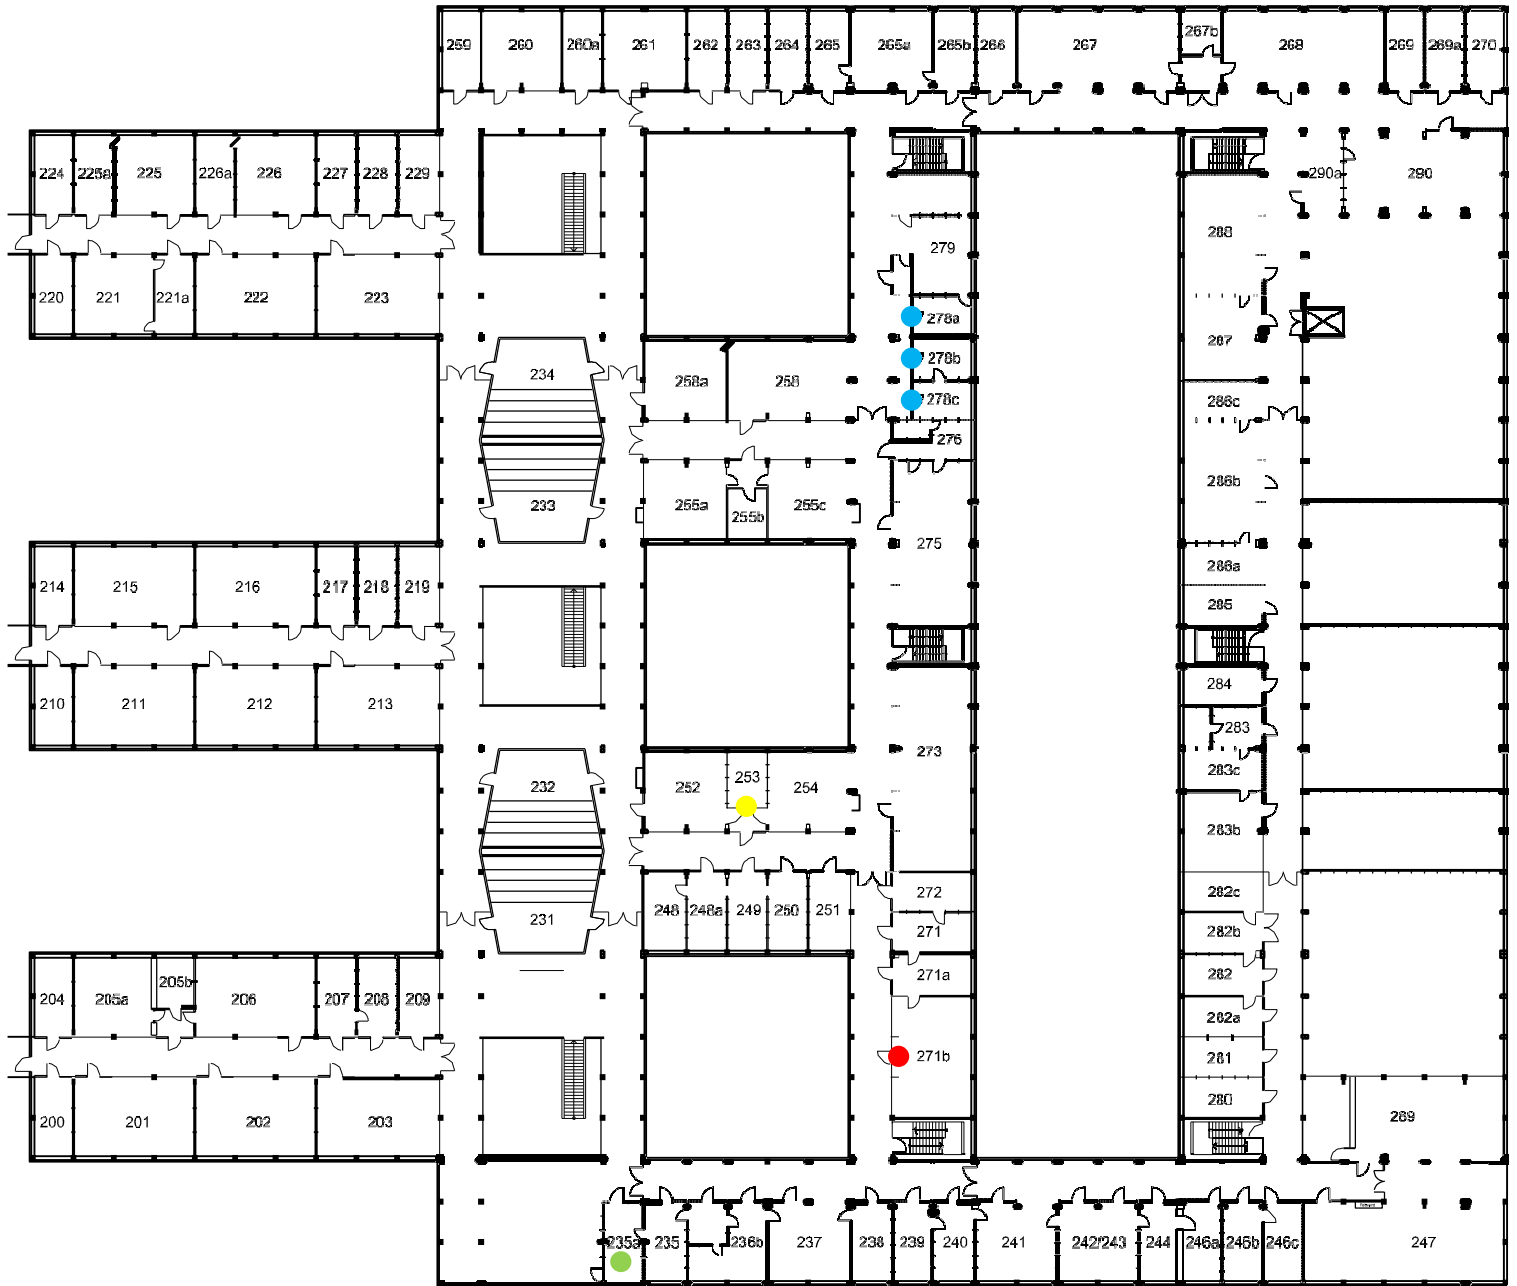

Hauptgebäude

Beethovenstraße 1 - Erdgeschoss

Hauptgebäude

Beethovenstraße 1 - Obergeschoss

Wichtige Räumlichkeiten

- Raum 271 b ● Zulassungsamt
- Raum 253 ● Grundlagenzentrum
- Raum 235 a ● InfoPoint für Studierende
- Raum 278 a-c ● Kopiererräume

Aula Gebäude

- AH/0.01 (EG)
- AH/1.01 (OG)
- AH/1.02 (OG)
- AH/-1.01 (UG)