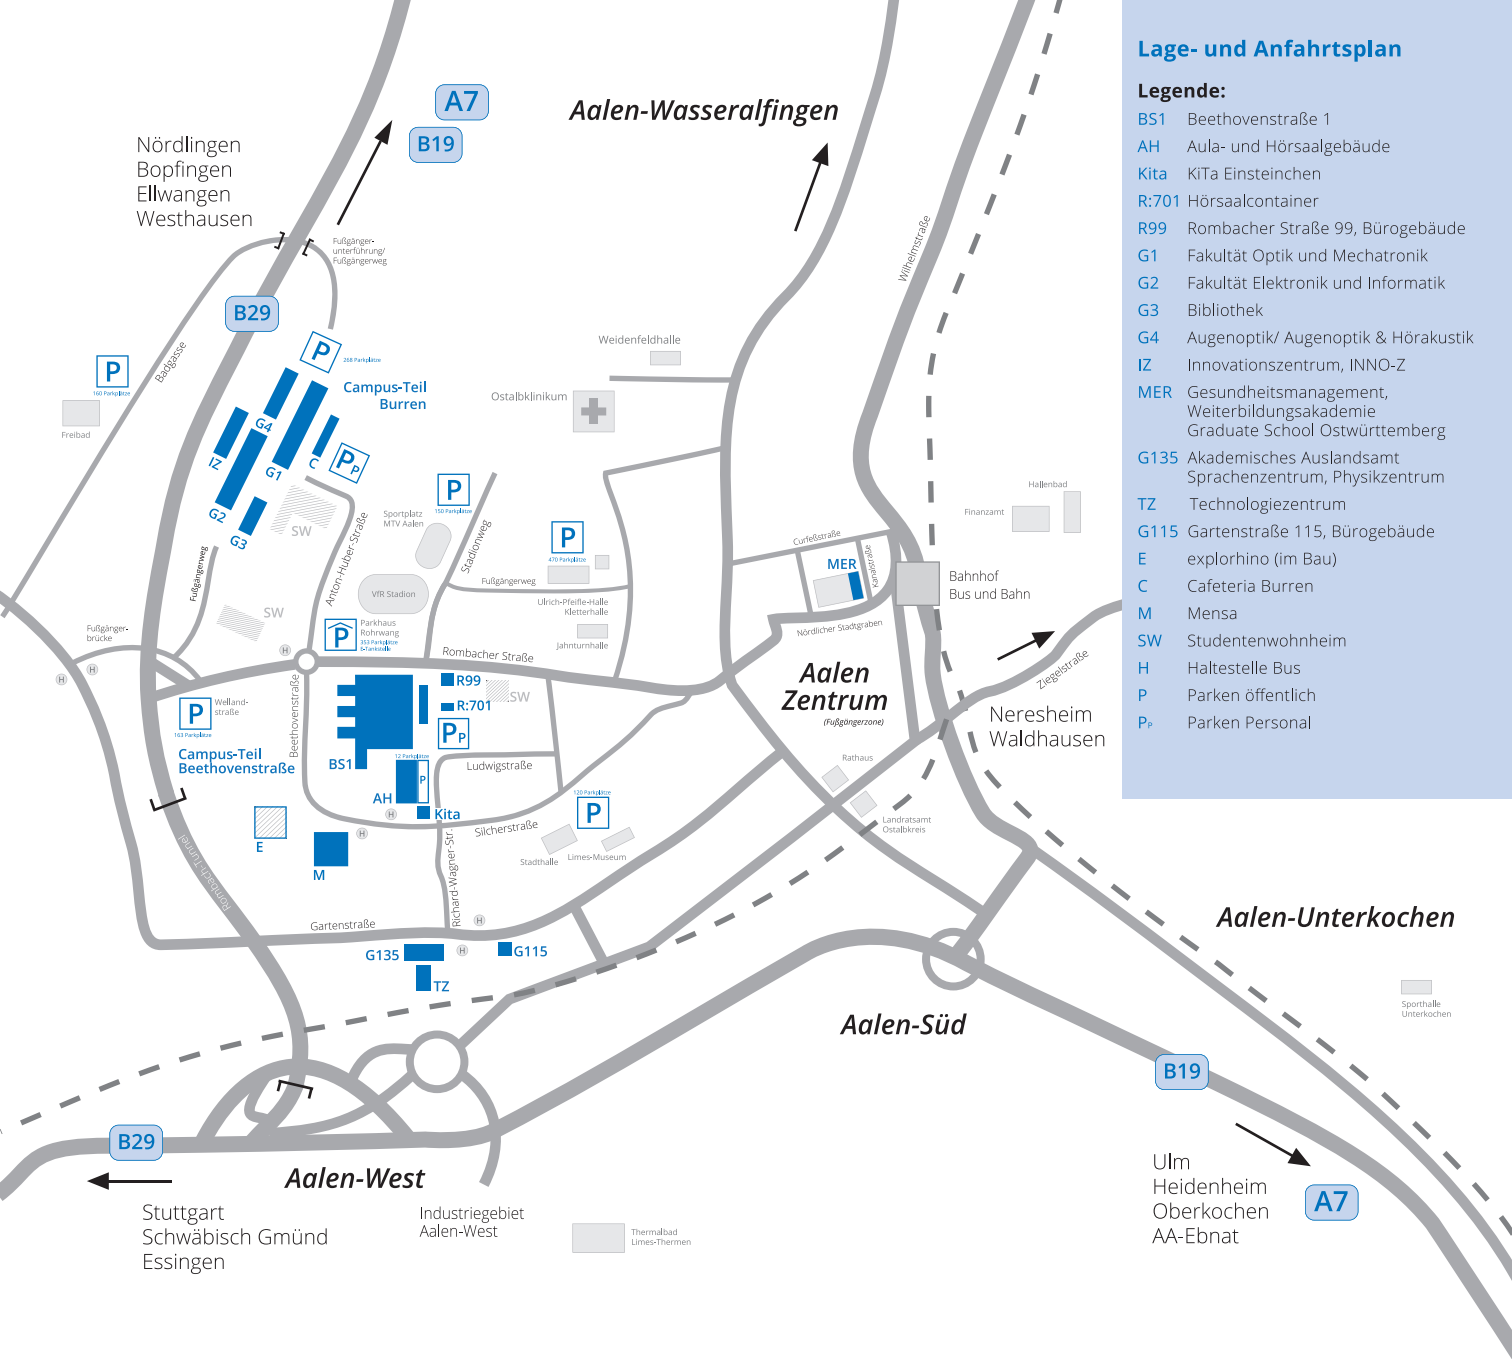

Lage- und Anfahrtsplan

Legende:

- BS1 Beethovenstraße 1
- AH Aula- und Hörsaalgebäude
- Kita KiTa Einsteinchen
- R:701 Hörsaalcontainer
- R99 Rombacher Straße 99, Bürogebäude
- G1 Fakultät Optik und Mechatronik
- G2 Fakultät Elektronik und Informatik
- G3 Bibliothek
- G4 Augenoptik/ Augenoptik & Hörakustik
- IZ Innovationszentrum, INNO-Z
- MER Gesundheitsmanagement, Weiterbildungsakademie Graduate School Ostwürttemberg
- G135 Akademisches Auslandsamt Sprachenzentrum, Physikzentrum
- TZ Technologiezentrum
- G115 Gartenstraße 115, Bürogebäude
- E explorhino (im Bau)
- C Cafeteria Burren
- M Mensa
- SW Studentenwohnheim
- H Haltestelle Bus
- P Parken öffentlich
- P_P Parken Personal

Nördlingen
Bopfingen
Ellwangen
Westhausen

Aalen-Wasseralfingen

Fußgänger-
unterführung/
Fußgängerweg

Wilhelmstraße

Bahnhof
Bus und Bahn

Neresheim
Waldhausen

Aalen-Unterkochen

Aalen-Süd

Aalen-West

Stuttgart
Schwäbisch Gmünd
Essingen

Industriegebiet
Aalen-West

Ulm
Heidenheim
Oberkochen
AA-Ebnat

Thermalbad
Limes-Thermen

Sporthalle
Unterkochen