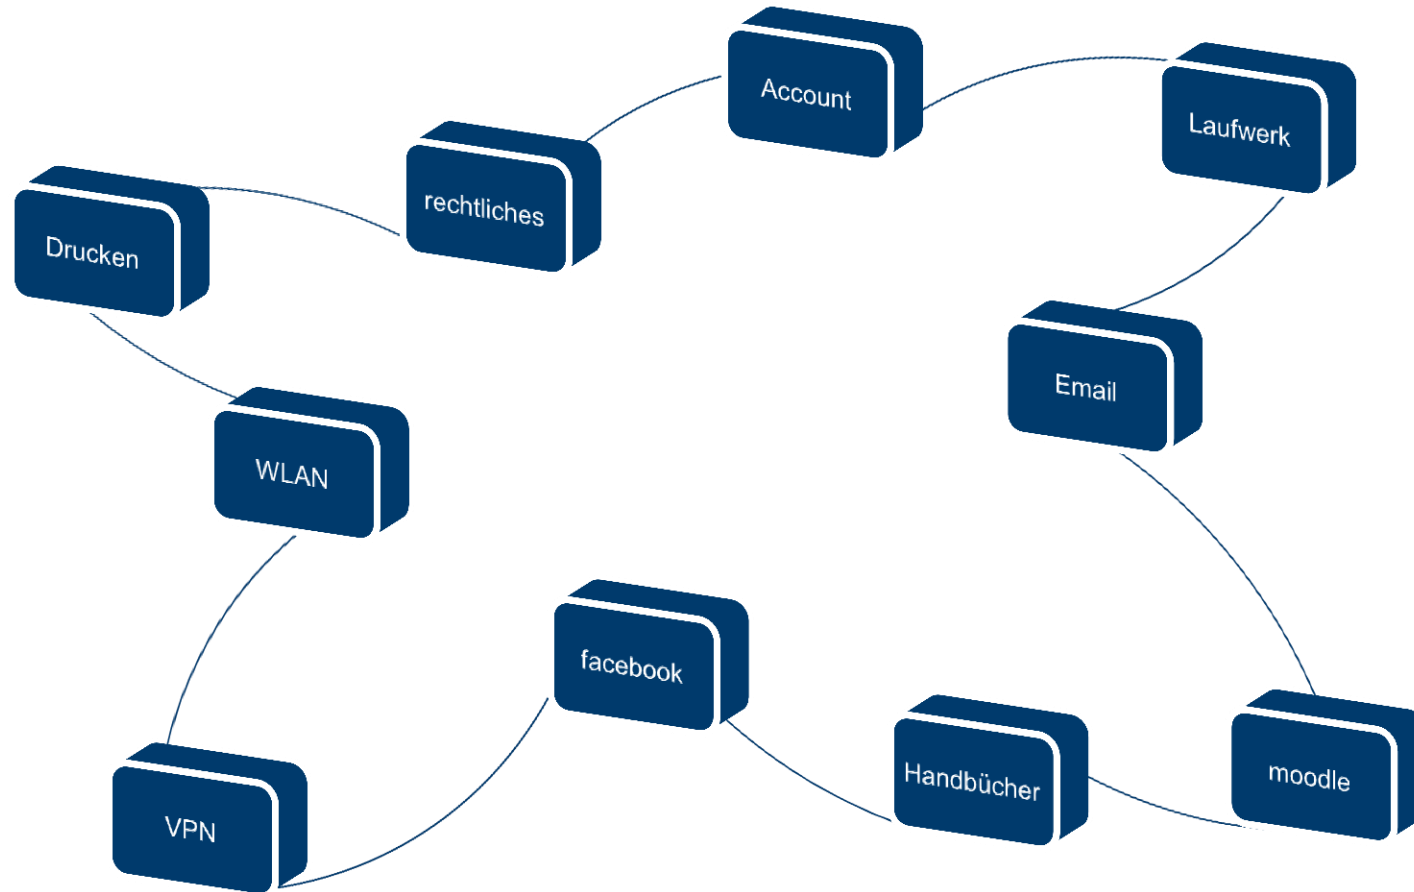

Angebote der Hochschul-IT

Florian Ferrano, IT-Service

Herzlich willkommen an der Hochschule Aalen !

Überblick

Organisation

- **FIO** – Faculty Information Officer → **1. Ansprechpartner**

Wirtschaftswissenschaften	Optik und Mechatronik	Elektronik und Informatik	Maschinenbau und Werkstofftechnik
<p data-bbox="227 646 440 682">Sabine Gold</p>  <p data-bbox="247 1139 421 1175">Raum 050</p>	<p data-bbox="624 646 855 682">Rainer Görge</p>  <p data-bbox="653 1139 826 1175">Raum 053</p>	<p data-bbox="1039 646 1271 682">Stefan Maier</p>  <p data-bbox="1023 1139 1271 1175">Raum G2 1.04</p>	<p data-bbox="1435 646 1667 682">Thomas Nieth</p>  <p data-bbox="1464 1139 1638 1175">Raum 053</p>

Zentraler Account

- Ein Account für alle Services
- Matrikelnummer = Anmeldename

Benutzername / Matrikelnummer
01281

Standardpasswort
FFNfUZL3

- Account – Zettel bitte sehr gut aufbewahren
- Passwort bitte sofort ändern!

Kennwort ändern
Im PC-Pool

Kennwort vergessen?

- <https://pwreset.htw-aalen.de/>
- Matrikelnummer, Geburtsdatum, persönliche TAN-Liste
- Bitte TAN-Liste sehr gut aufheben

The screenshot shows a Windows Internet Explorer browser window with the address bar containing <https://pwreset.htw-aalen.de/>. The browser's menu bar includes 'Datei', 'Bearbeiten', 'Ansicht', 'Favoriten', 'Extras', and '?'. The address bar also shows the URL. Below the browser window, the website content is visible, featuring the Hochschule Aalen logo and the text 'Hochschule Aalen'. Below the logo, there are two input fields: 'Matrikelnummer' and 'Geburtsdatum (dd.mm.yyyy)'. A button labeled 'anmelden' is positioned below the date field. At the bottom of the page, a footer reads 'Dieses Portal entstand aus einer Zusammenarbeit der Verwaltung'.