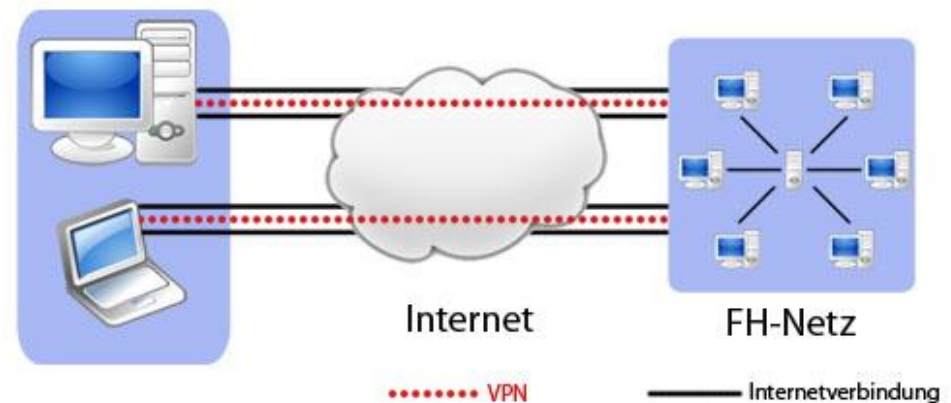

Software von Microsoft (DreamSpark)

- <http://www.htw-aalen.de/dreamspark>
- Alle Microsoft Produkte, leider kein Office

VPN - Virtual Private Network

Tunnel ins Hochschulnetz

- OpenVPN
 - Bibliothek
 - Datenbankrecherche
 - E-Books
 - Hochschulnetz
 - Netzlaufwerke
 - moodle

Anleitung unter
<http://www.htw-aalen.de/it>

→ „Rein in das Hochschulnetz“

WLAN Zugang

- WLAN über 802.1x
SSID Hochschule-Aalen
Login: Matrikelnummer | Passwort
- eduroam
WLAN Zugang an europäischen Hochschulen
SSID eduroam
Login: Matrikelnummer@htw-aalen.de | Passwort
- Anleitung unter
<http://www.htw-aalen.de/it>
→ „Rein in das Hochschulnetz“

WLAN Technik

- Sehr viele Endgeräte (Smartphones, Tablets) bringen das WLAN Netz an seine Grenzen
- aktuell wird das Netz ausgebaut und erneuert (Investition von 130.000 €, 200 Accesspoints)
 - Arbeiten im Hauptgebäude abgeschlossen
 - Ausbau im Burren bis Ende 2013