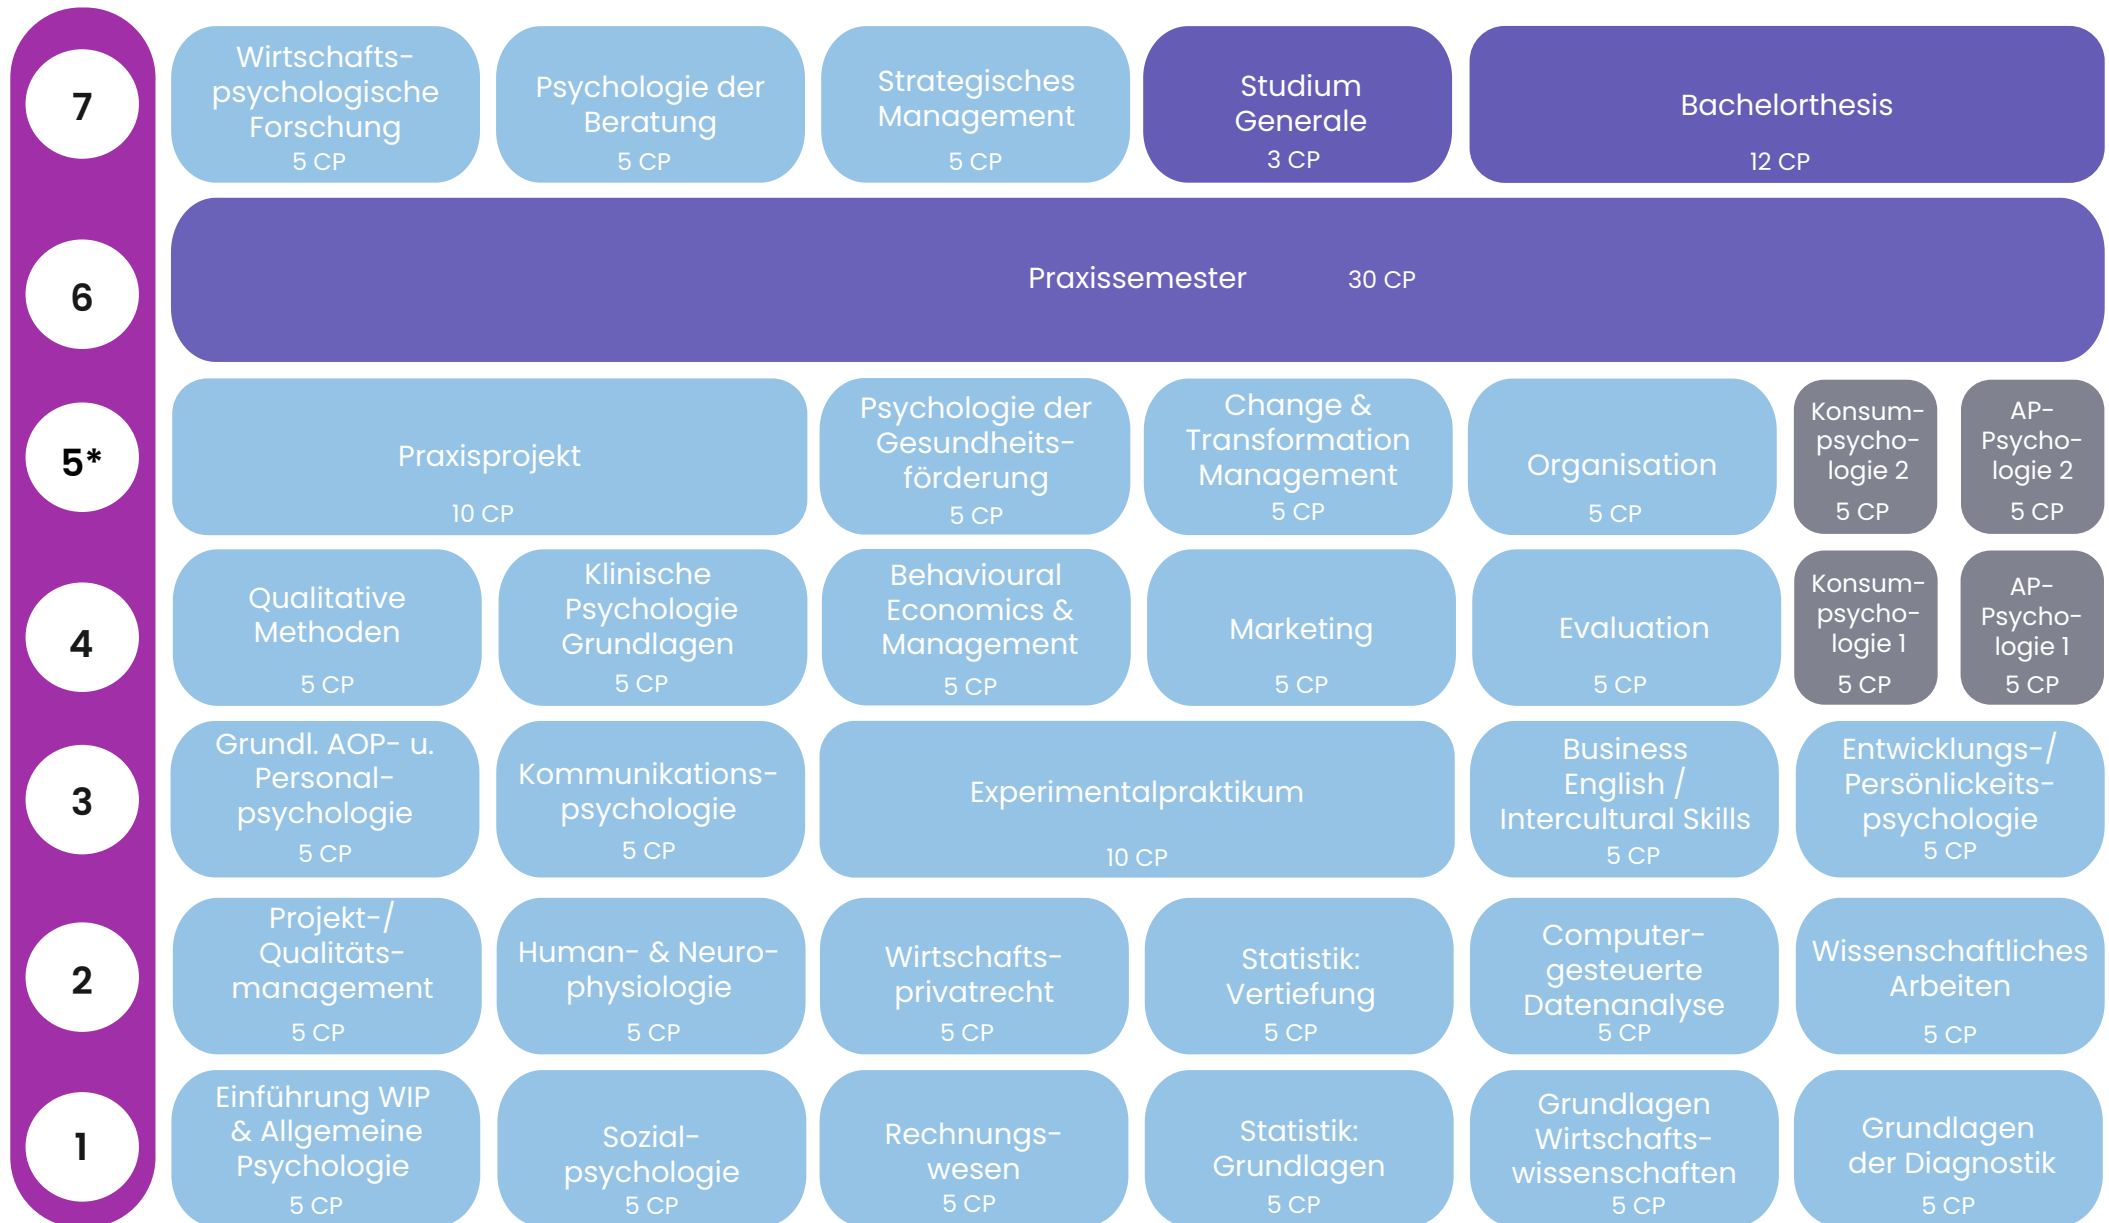

# Studienverlaufsplan Bachelor Wirtschaftspsychologie

■ Semester   
 ■ ■ Pflichtmodule   
 ■ Schwerpunkte

Insgesamt 210 Credit Points

\*Das 5. Semester kann als Auslandssemester absolviert werden.