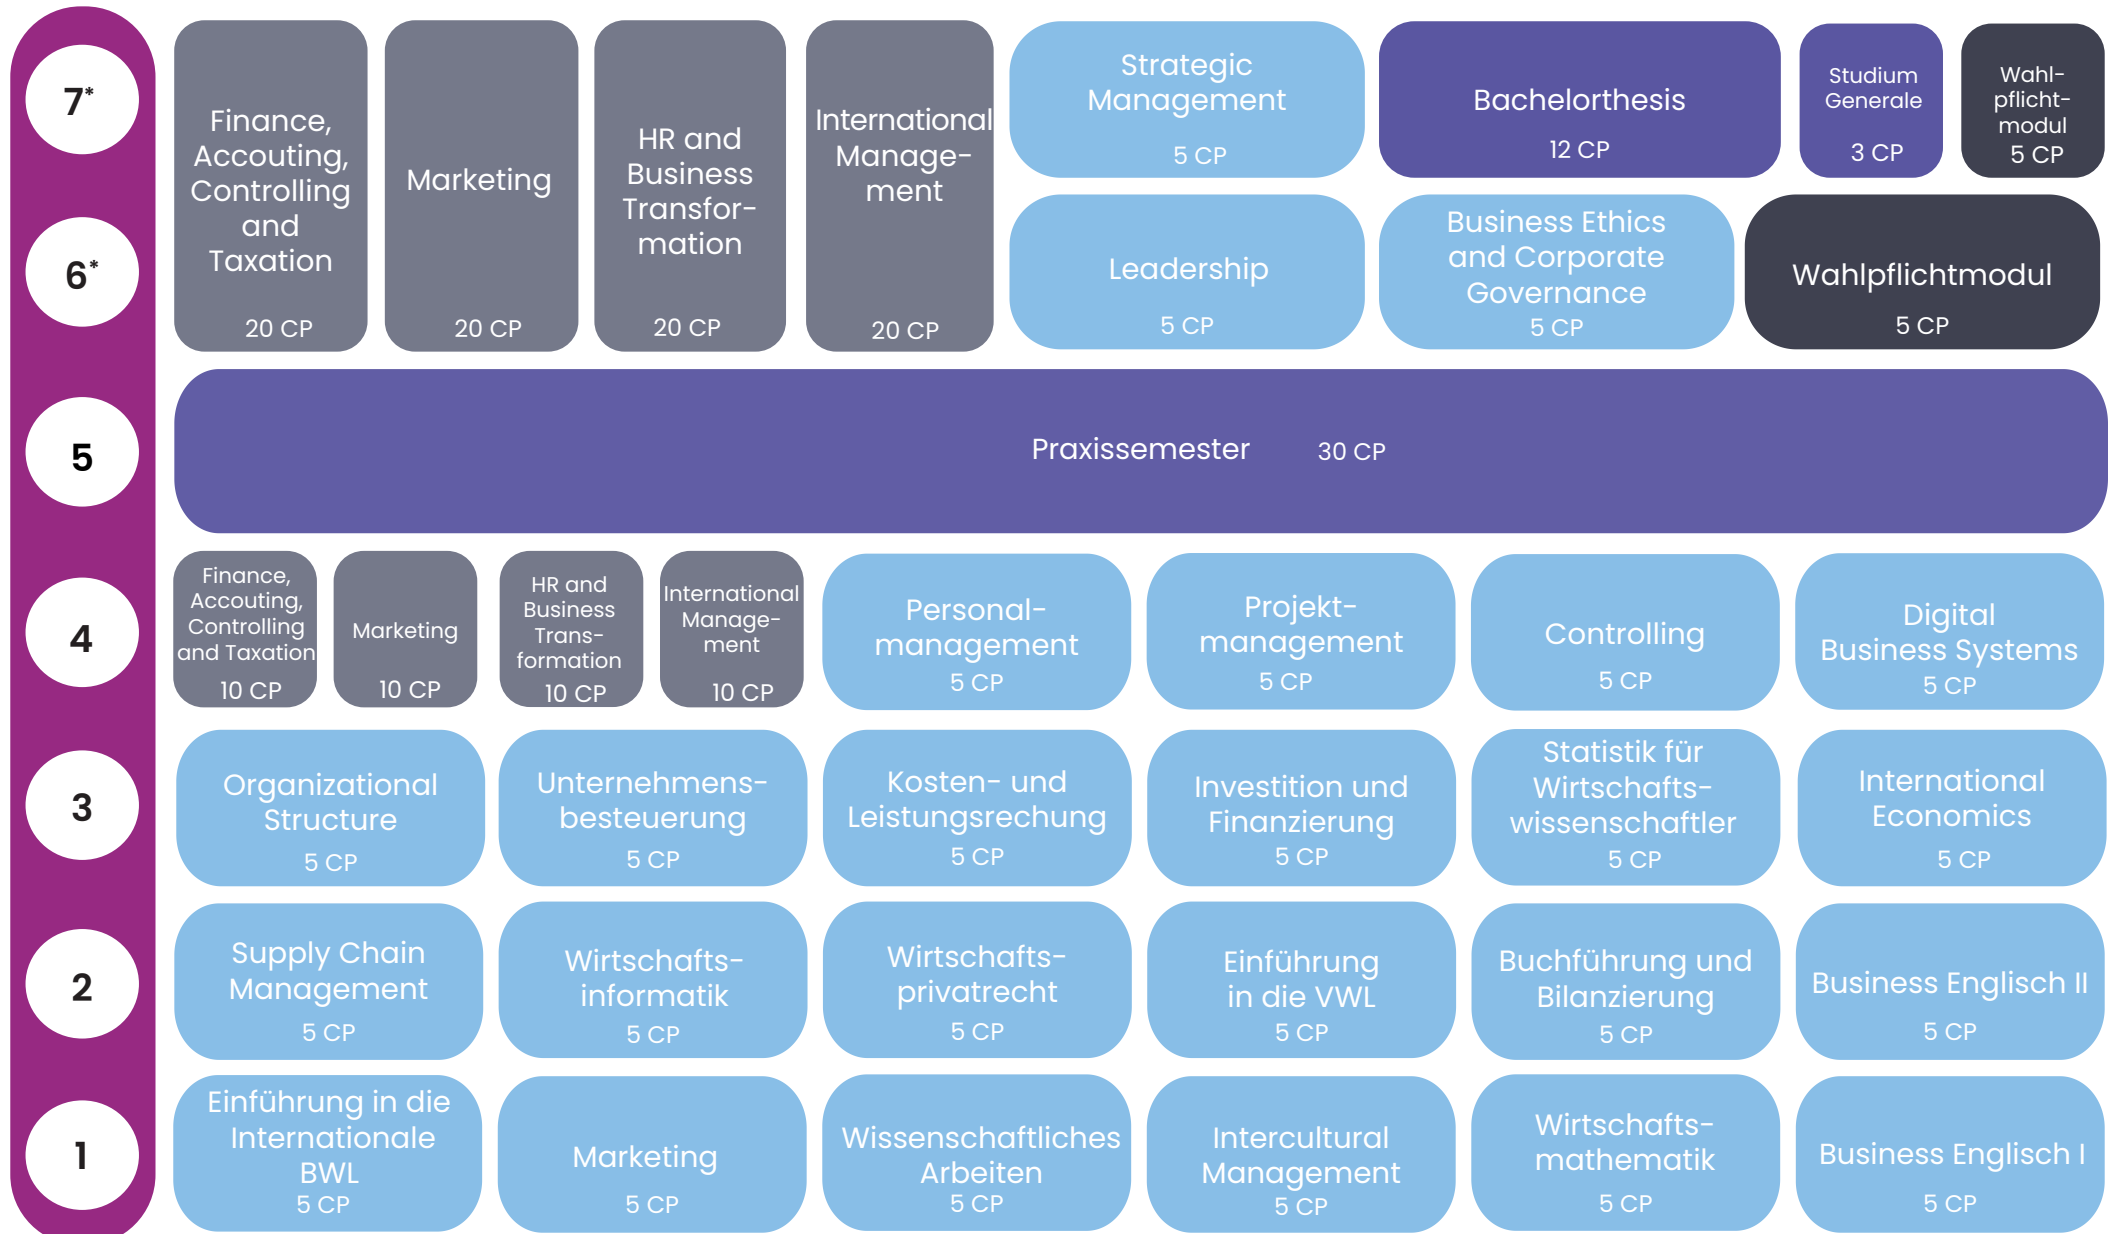

Studienverlaufsplan Bachelor Internationale Betriebswirtschaft

■ Semester
 ■ Pflichtmodule
 ■ Schwerpunkt
 ■ Wahlpflichtmodule (aus dem Angebot des Studiengangs/Hochschule wählen)

*Das 6. & 7. Semester kann als Auslandssemester absolviert werden.

Insgesamt 210 Credit Points